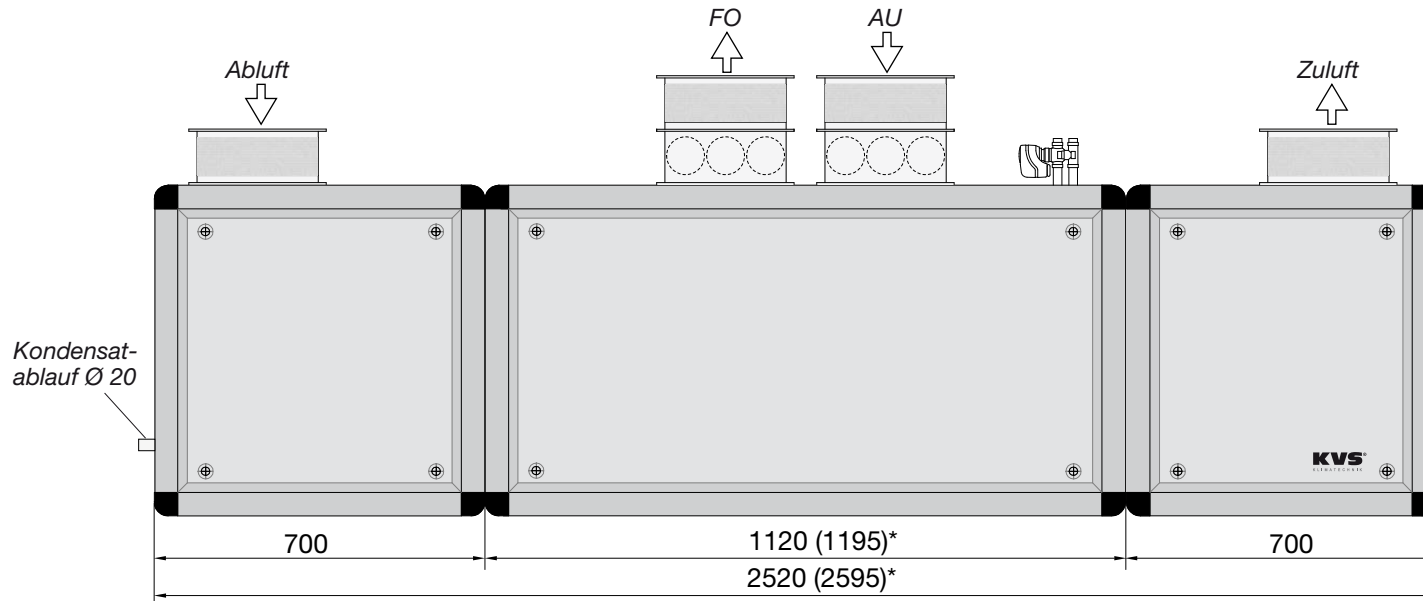

Maßblätter LEG 46/66-AuFo-S

Entfeuchtungsgeräte

Made in Germany

zum Außen-Fortluftbetrieb in dreiteiliger Modulbauweise mit Wärmerückgewinnung

*: mit NT-PWW Gerätelänge + 75 mm