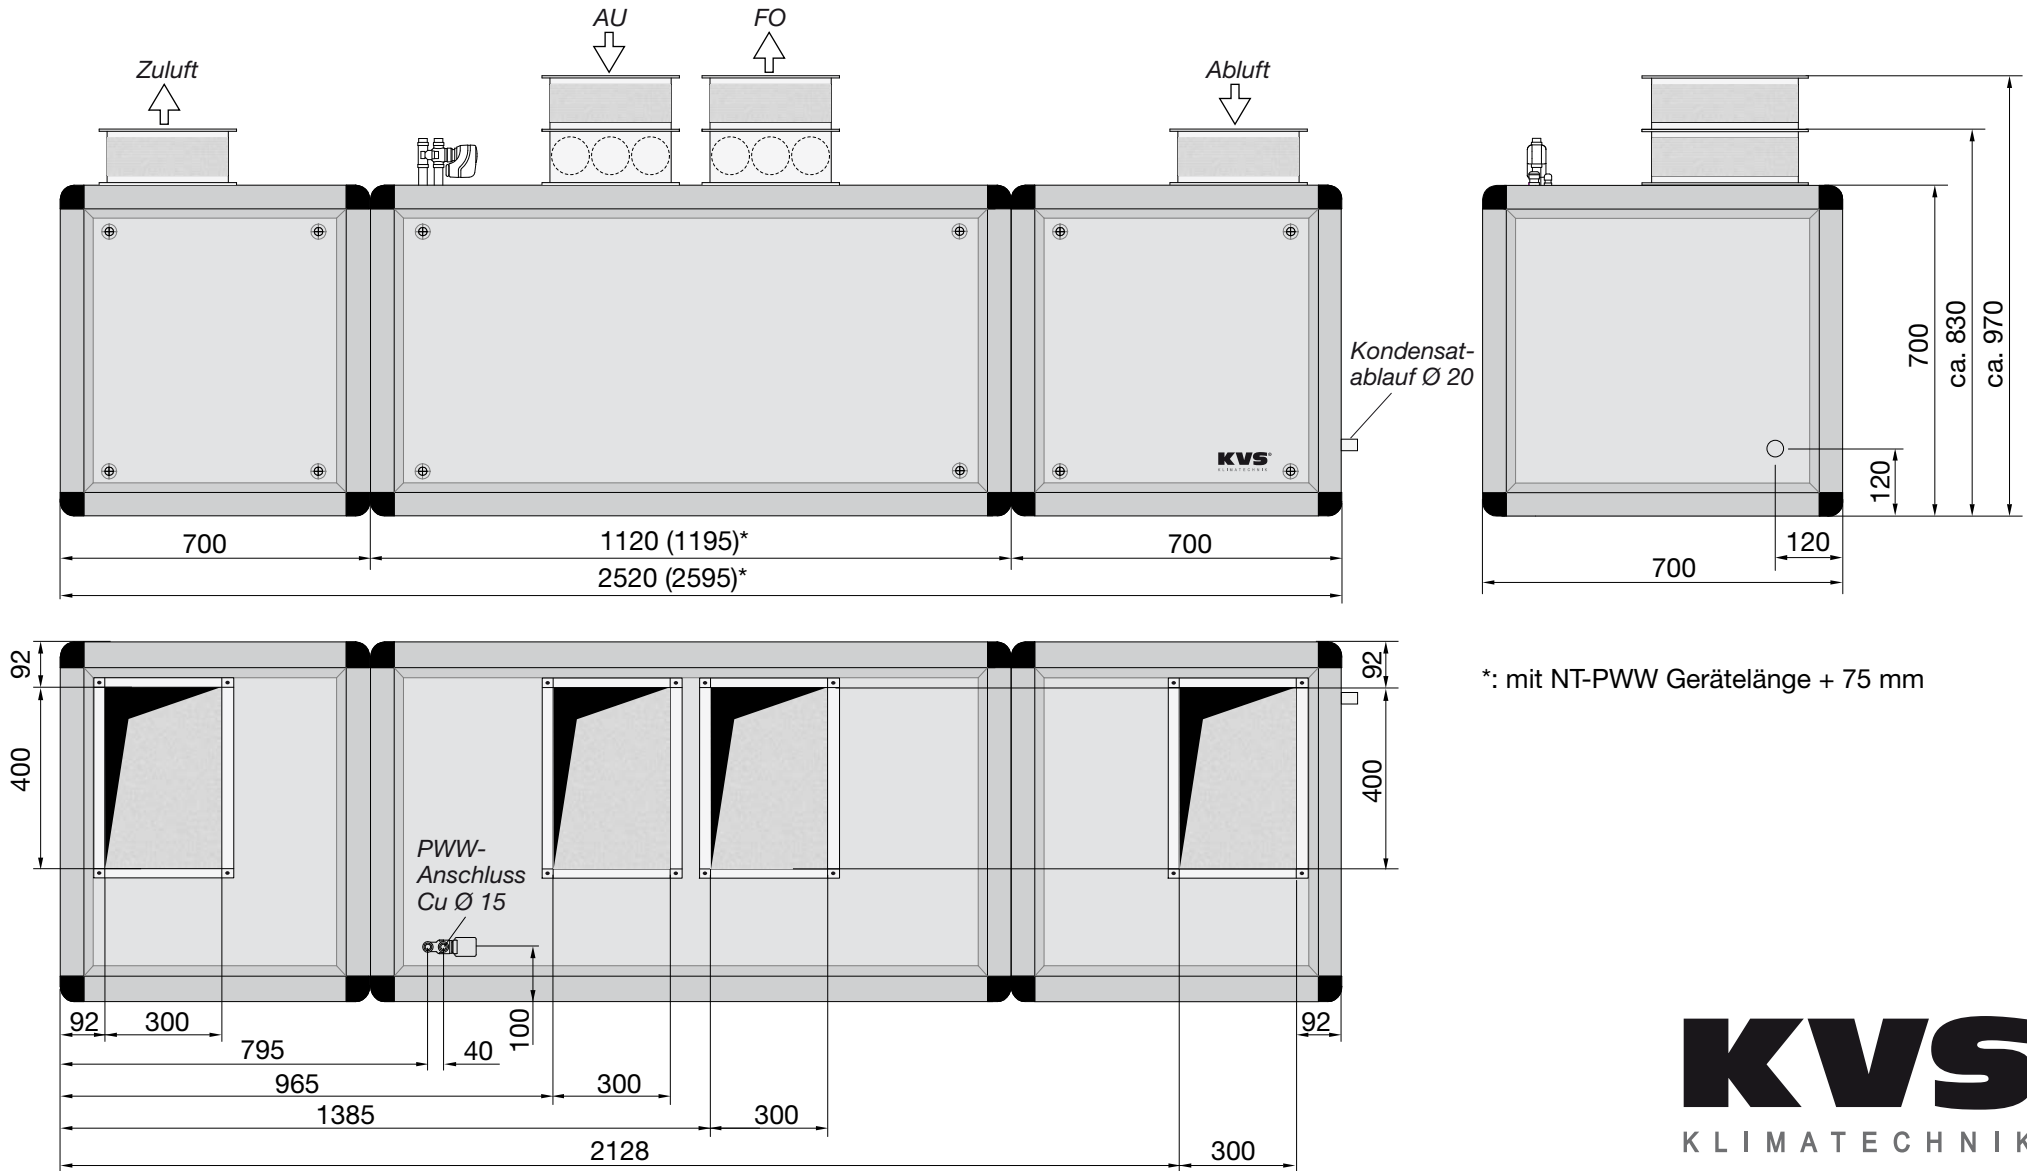

# Maßblätter LEG 46/66-AuFo

## Entfeuchtungsgeräte

*Made in Germany*

zum Außen-Fortluftbetrieb in dreiteiliger Modulbauweise mit Wärmerückgewinnung

\*: mit NT-PWW Gerätelänge + 75 mm

Technische Änderungen vorbehalten.

# Maßblätter LEG 46/66-AuFo-S