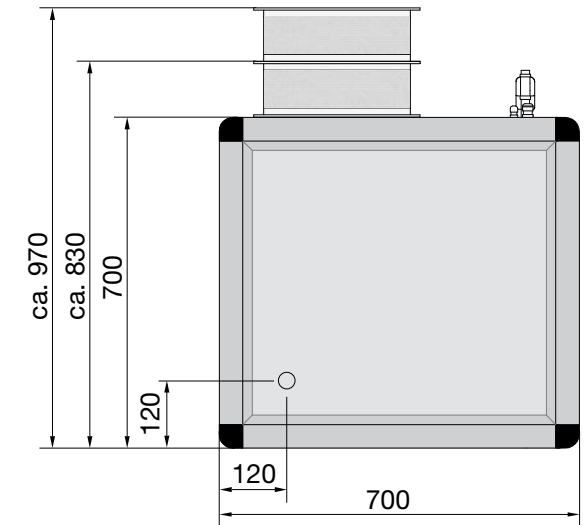

Maßblätter LEG 46/66-AuFo-S

Entfeuchtungsgeräte

Made in Germany

zum Außen-Fortluftbetrieb in dreiteiliger Modulbauweise mit Wärmerückgewinnung

*: mit NT-PWW Gerätelänge + 75 mm