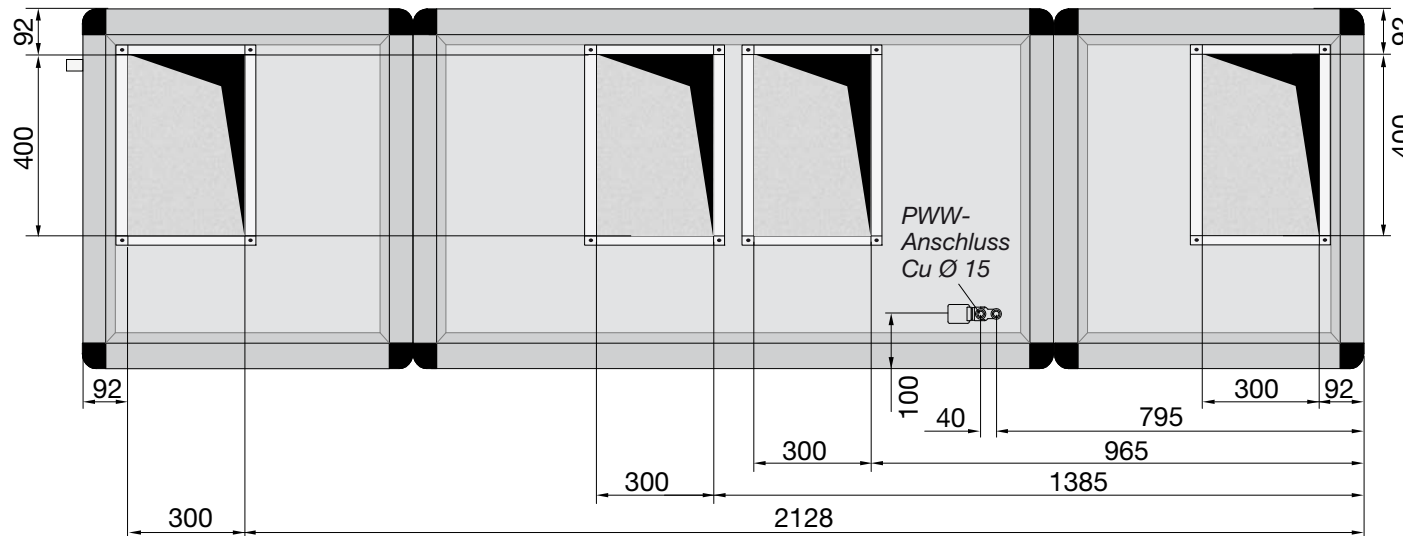

Technische Änderungen vorbehalten.

KVS®
KLIMATECHNIK
www.kvs-klimatechnik.de