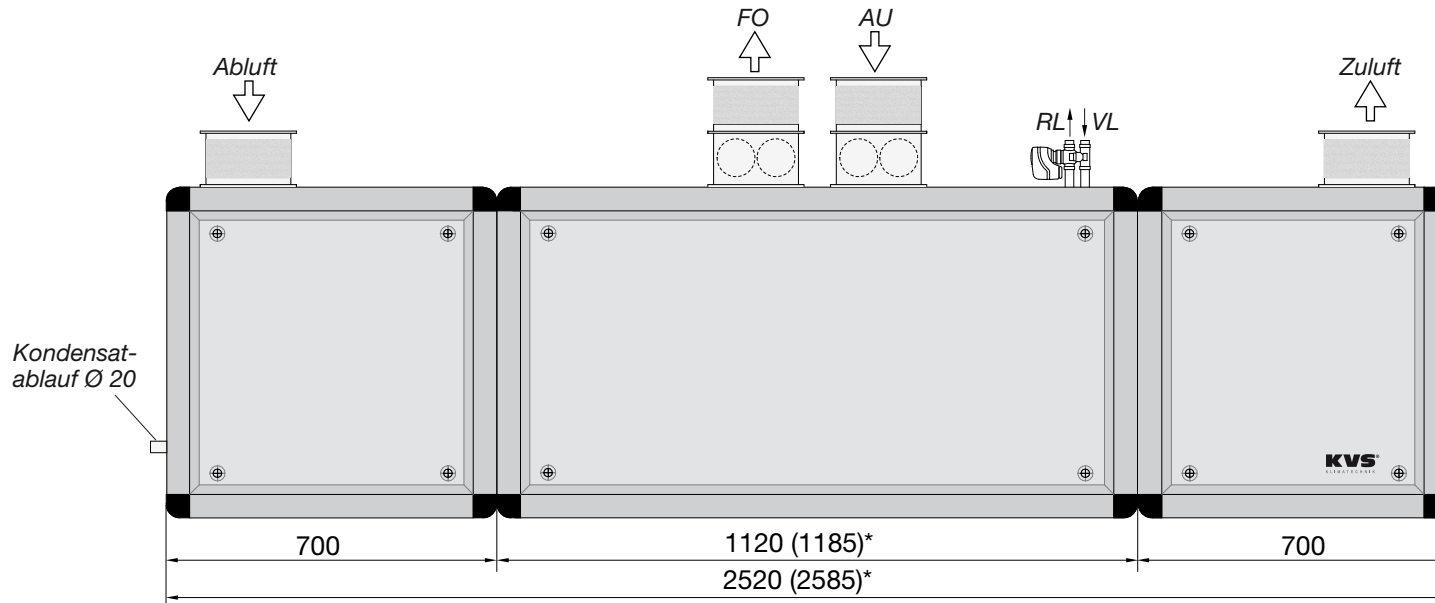

Maßblätter LEG 36-AuFo

Entfeuchtungsgeräte

Made in Germany

zum Außen-Fortluftbetrieb in dreiteiliger Modulbauweise mit Wärmerückgewinnung

*: mit NT-PWW Gerätelänge + 65 mm

Technische Änderungen vorbehalten.

KVS[®]
KLIMATECHNIK
www.kvs-klimatechnik.de

Maßblätter LEG 36-AuFo-S

Entfeuchtungsgeräte

Made in Germany

zum Außen-Fortluftbetrieb in dreiteiliger Modulbauweise mit Wärmerückgewinnung

*: mit NT-PWW Gerätelänge + 65 mm