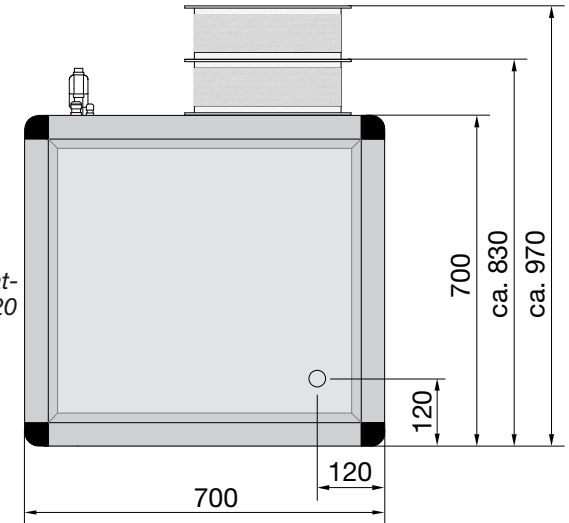

Maßblätter LEG 36-AuFo

Entfeuchtungsgeräte

Made in Germany

zum Außen-Fortluftbetrieb in dreiteiliger Modulbauweise mit Wärmerückgewinnung

*: mit NT-PWW Gerätelänge + 65 mm

Technische Änderungen vorbehalten.

KVS[®]
KLIMATECHNIK
www.kvs-klimatechnik.de

Maßblätter LEG 36-AuFo-S

Entfeuchtungsgeräte

Made in Germany

zum Außen-Fortluftbetrieb in dreiteiliger Modulbauweise mit Wärmerückgewinnung

*: mit NT-PWW Gerätelänge + 65 mm