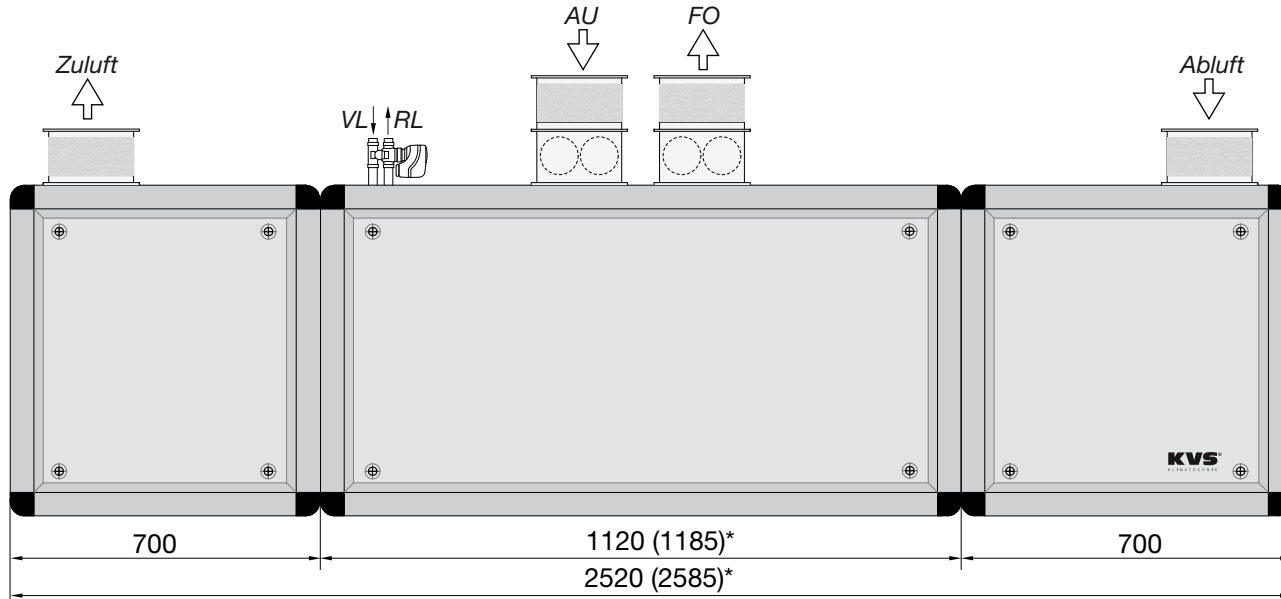

Maßblätter LEG 36-AuFo

Entfeuchtungsgeräte

Made in Germany

zum Außen-Fortluftbetrieb in dreiteiliger Modulbauweise mit Wärmerückgewinnung

*: mit NT-PWW Gerätelänge + 65 mm

Technische Änderungen vorbehalten.

KVS[®]
KLIMATECHNIK
www.kvs-klimatechnik.de

Maßblätter LEG 36-AuFo-S

Entfeuchtungsgeräte

Made in Germany

zum Außen-Fortluftbetrieb in dreiteiliger Modulbauweise mit Wärmerückgewinnung

*: mit NT-PWW Gerätelänge + 65 mm