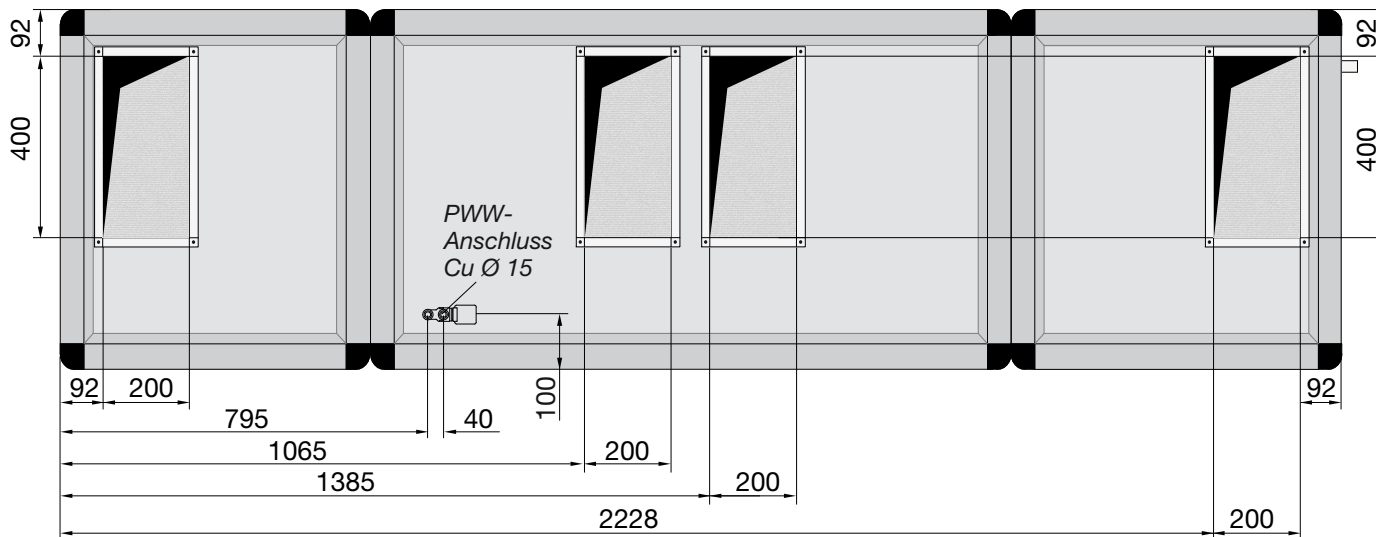

Maßblätter LEG 36-AuFo

Entfeuchtungsgeräte

Made in Germany

zum Außen-Fortluftbetrieb in dreiteiliger Modulbauweise mit Wärmerückgewinnung

*: mit NT-PWW Gerätelänge + 65 mm

Technische Änderungen vorbehalten.

KVS[®]
KLIMATECHNIK
www.kvs-klimatechnik.de

Maßblätter LEG 36-AuFo-S

Entfeuchtungsgeräte

Made in Germany

zum Außen-Fortluftbetrieb in dreiteiliger Modulbauweise mit Wärmerückgewinnung

*: mit NT-PWW Gerätelänge + 65 mm