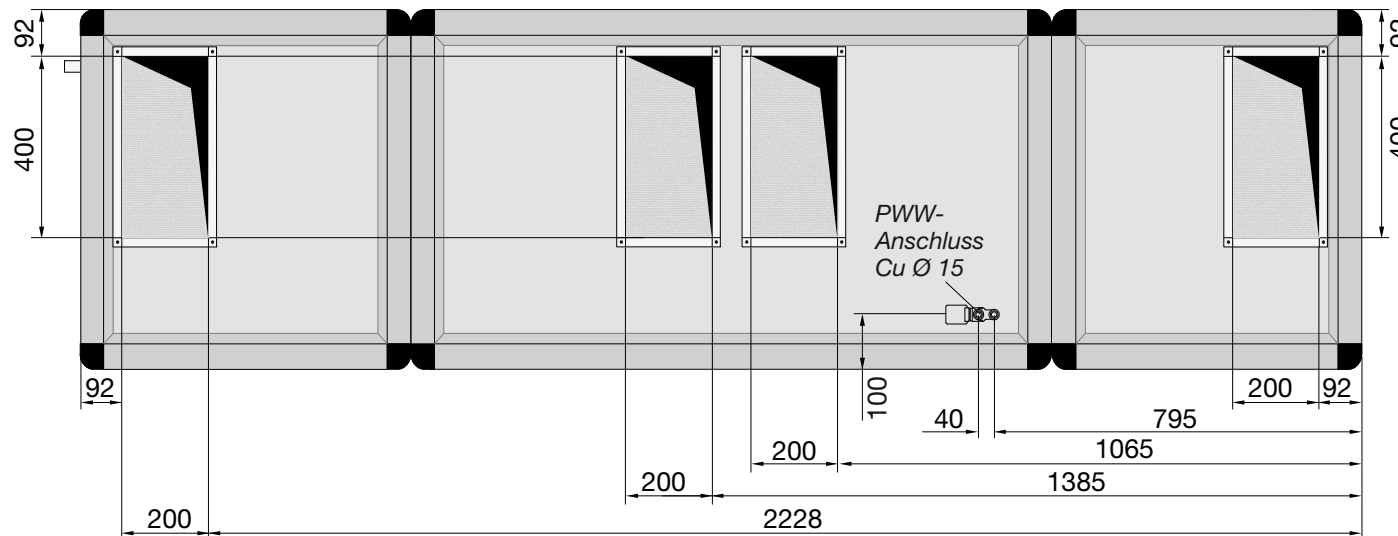

Maßblätter LEG 36-AuFo

Entfeuchtungsgeräte

Made in Germany

zum Außen-Fortluftbetrieb in dreiteiliger Modulbauweise mit Wärmerückgewinnung

*: mit NT-PWW Gerätelänge + 65 mm

Technische Änderungen vorbehalten.

KVS[®]
KLIMATECHNIK
www.kvs-klimatechnik.de

Maßblätter LEG 36-AuFo-S

Entfeuchtungsgeräte

Made in Germany

zum Außen-Fortluftbetrieb in dreiteiliger Modulbauweise mit Wärmerückgewinnung

*: mit NT-PWW Gerätelänge + 65 mm