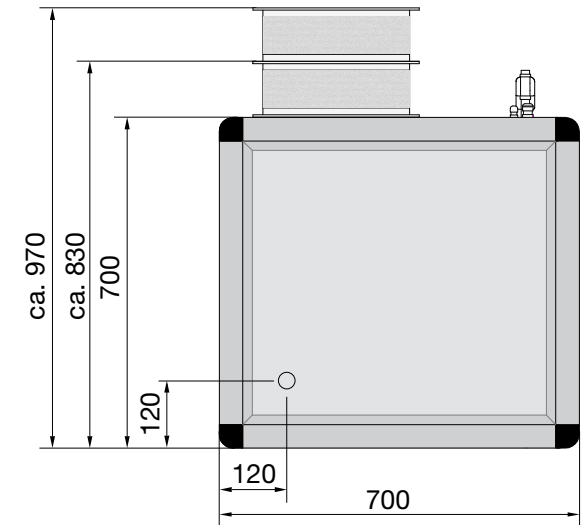

Maßblätter LEG 36-AuFo

Entfeuchtungsgeräte

Made in Germany

zum Außen-Fortluftbetrieb in dreiteiliger Modulbauweise mit Wärmerückgewinnung

*: mit NT-PWW Gerätelänge + 65 mm

Technische Änderungen vorbehalten.

KVS[®]
KLIMATECHNIK
www.kvs-klimatechnik.de

Maßblätter LEG 36-AuFo-S

Entfeuchtungsgeräte

Made in Germany

zum Außen-Fortluftbetrieb in dreiteiliger Modulbauweise mit Wärmerückgewinnung

*: mit NT-PWW Gerätelänge + 65 mm