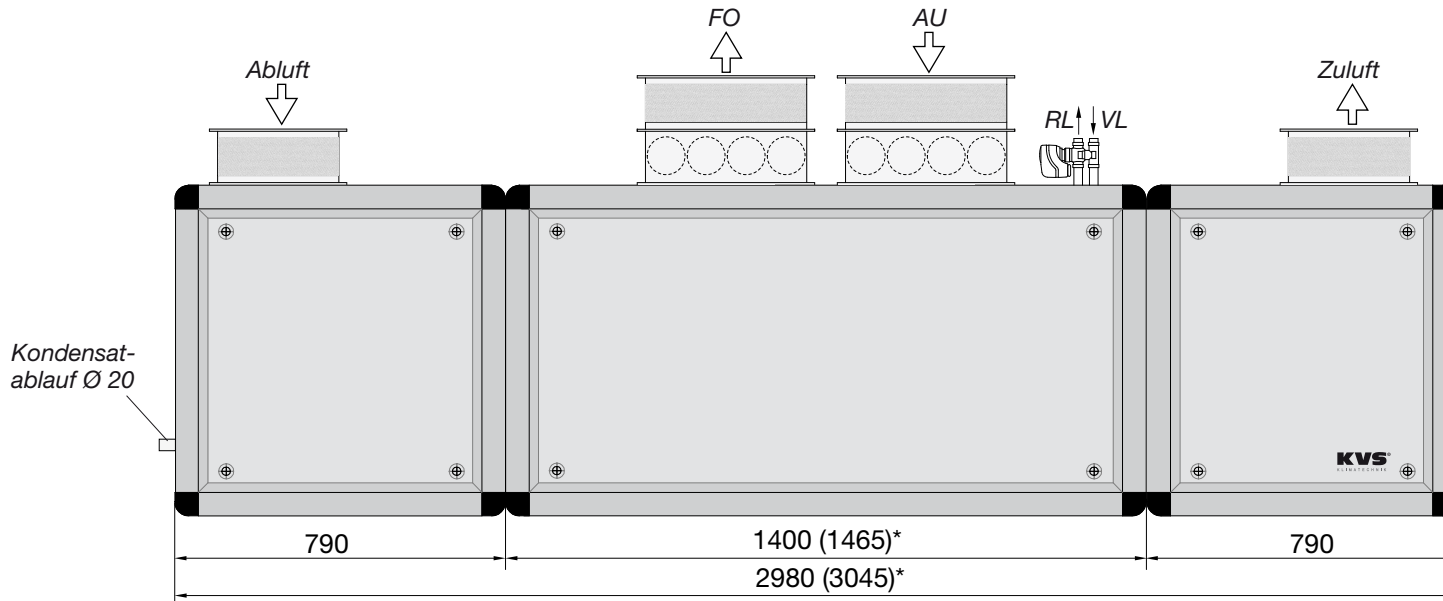

Maßblätter LEG 36-86-AuFo 2800/3200

Entfeuchtungsgeräte

Made in Germany

zum Außen-Fortluftbetrieb in dreiteiliger Modulbauweise mit Wärmerückgewinnung

*: mit NT-PWW Gerätelänge + 65 mm

Technische Änderungen vorbehalten.

Maßblätter LEG 36-86-AuFo 2800/3200-S

Entfeuchtungsgeräte

Made in Germany

zum Außen-Fortluftbetrieb in dreiteiliger Modulbauweise mit Wärmerückgewinnung

*: mit NT-PWW Gerätelänge + 65 mm

Technische Änderungen vorbehalten.