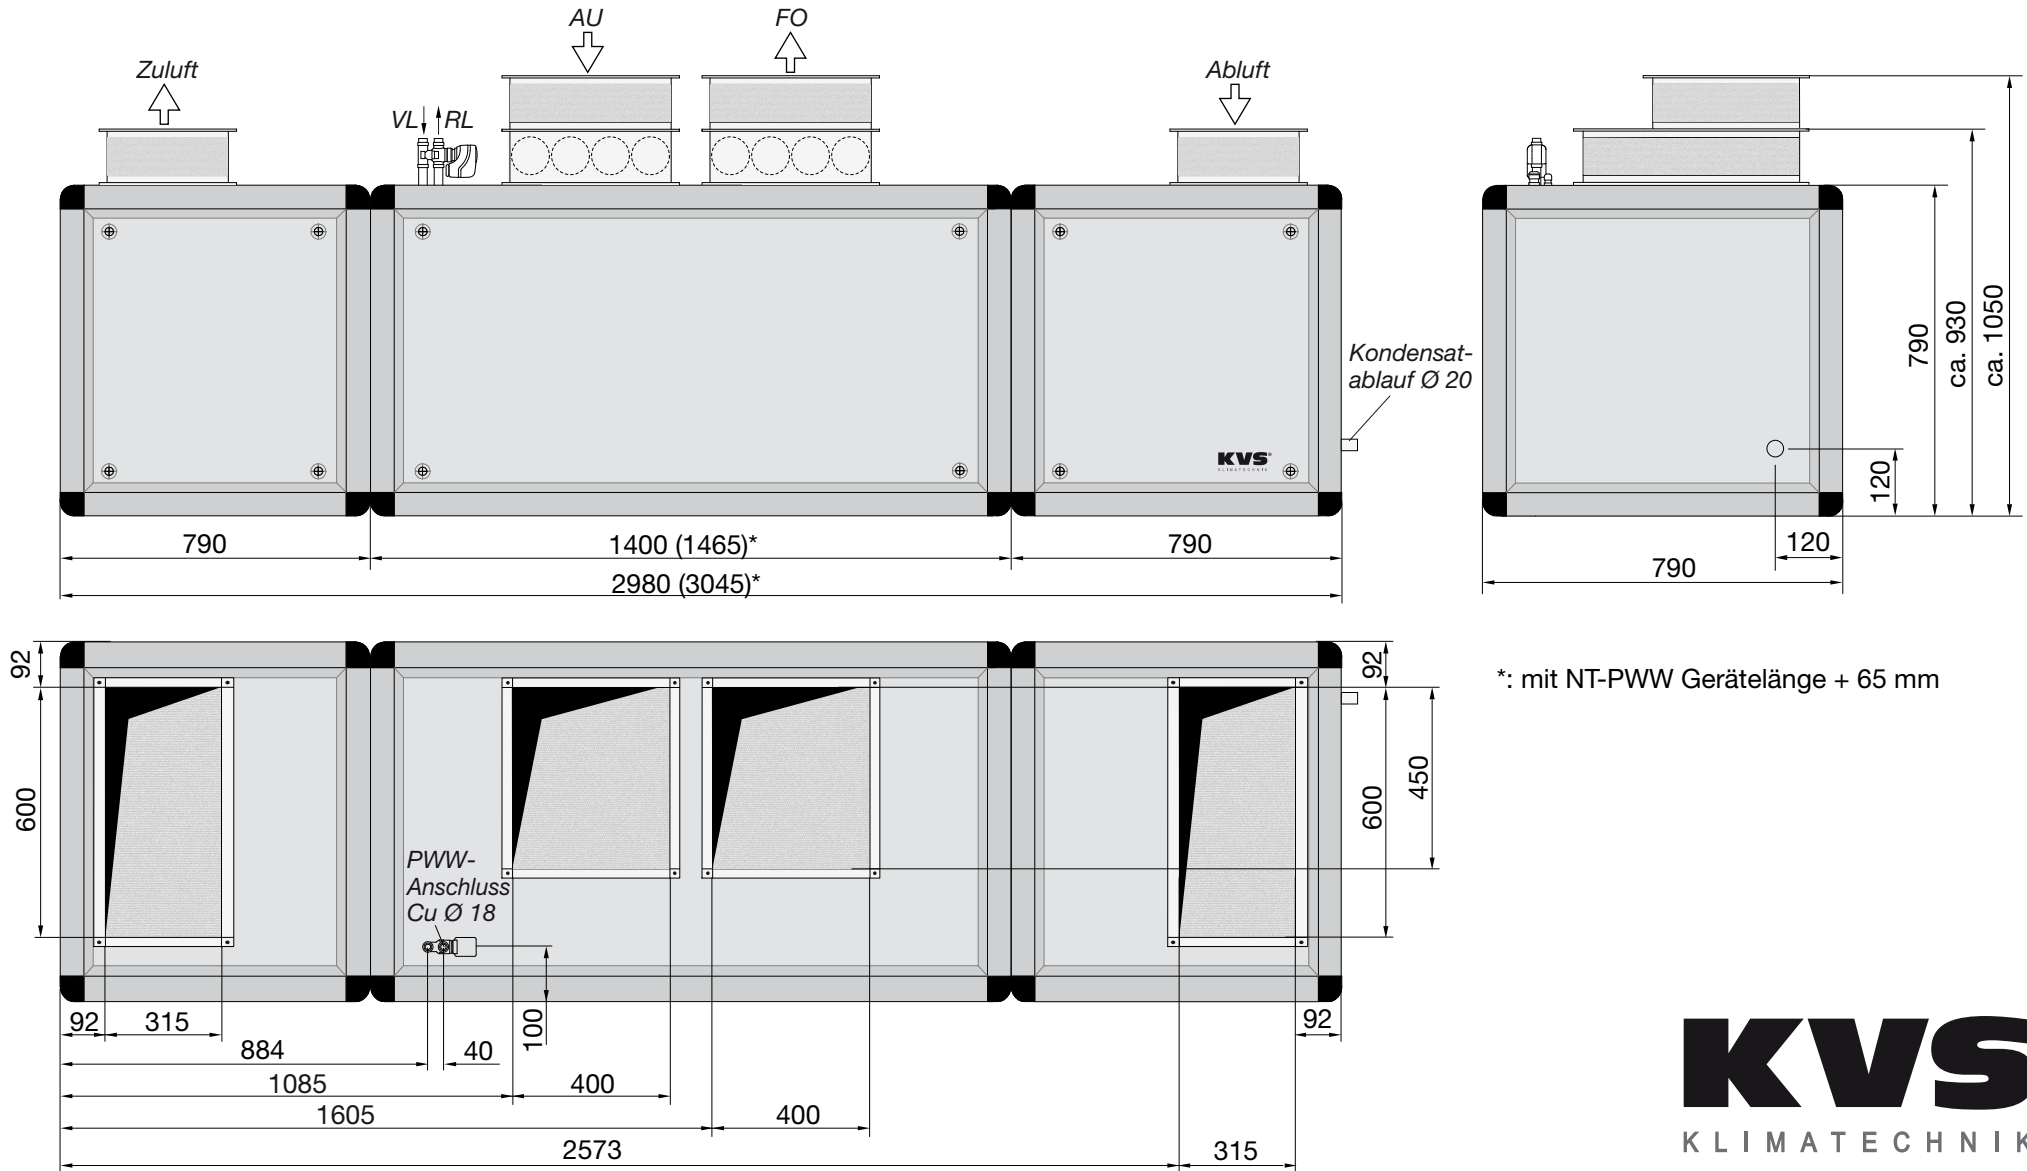

Maßblätter LEG 36-86-AuFo 2800/3200

Entfeuchtungsgeräte

Made in Germany

zum Außen-Fortluftbetrieb in dreiteiliger Modulbauweise mit Wärmerückgewinnung

*: mit NT-PWW Gerätelänge + 65 mm

Technische Änderungen vorbehalten.

Maßblätter LEG 36-86-AuFo 2800/3200-S

Entfeuchtungsgeräte

Made in Germany

zum Außen-Fortluftbetrieb in dreiteiliger Modulbauweise mit Wärmerückgewinnung

*: mit NT-PWW Gerätelänge + 65 mm

Technische Änderungen vorbehalten.