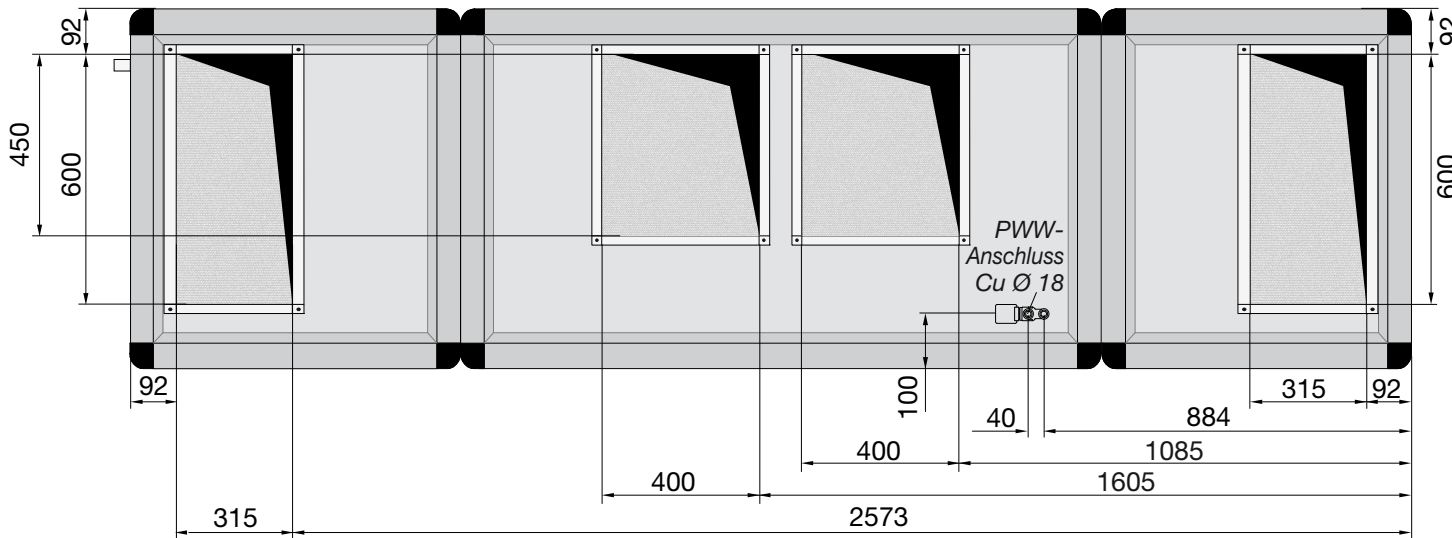

Maßblätter LEG 36-86-AuFo 2800/3200

Entfeuchtungsgeräte

Made in Germany

zum Außen-Fortluftbetrieb in dreiteiliger Modulbauweise mit Wärmerückgewinnung

*: mit NT-PWW Gerätelänge + 65 mm

Technische Änderungen vorbehalten.

Maßblätter LEG 36-86-AuFo 2800/3200-S

Entfeuchtungsgeräte

Made in Germany

zum Außen-Fortluftbetrieb in dreiteiliger Modulbauweise mit Wärmerückgewinnung

*: mit NT-PWW Gerätelänge + 65 mm

Technische Änderungen vorbehalten.