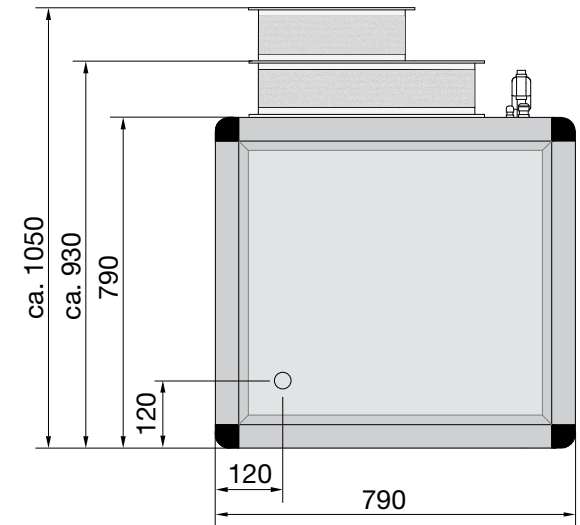

Maßblätter LEG 36-86-AuFo 2800/3200

Entfeuchtungsgeräte

Made in Germany

zum Außen-Fortluftbetrieb in dreiteiliger Modulbauweise mit Wärmerückgewinnung

*: mit NT-PWW Gerätelänge + 65 mm

Technische Änderungen vorbehalten.

Maßblätter LEG 36-86-AuFo 2800/3200-S

Entfeuchtungsgeräte

Made in Germany

zum Außen-Fortluftbetrieb in dreiteiliger Modulbauweise mit Wärmerückgewinnung

*: mit NT-PWW Gerätelänge + 65 mm

Technische Änderungen vorbehalten.