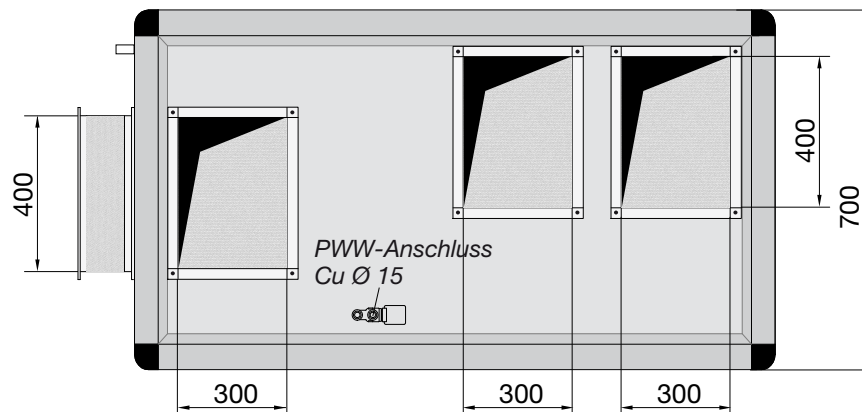

Maßblätter LEG 46/66 AuFo-K

Entfeuchtungsgeräte

Made in Germany

zum Außen-Fortluftbetrieb in einteiliger Kompaktbauweise mit Wärmerückgewinnung

*: mit NT-PWW Gerätelänge + 65 mm

Maßblätter LEG 46/66 AuFo-K-S

Entfeuchtungsgeräte

Made in Germany

zum Außen-Fortluftbetrieb in einteiliger Kompaktbauweise mit Wärmerückgewinnung

*: mit NT-PWW Gerätelänge + 65 mm