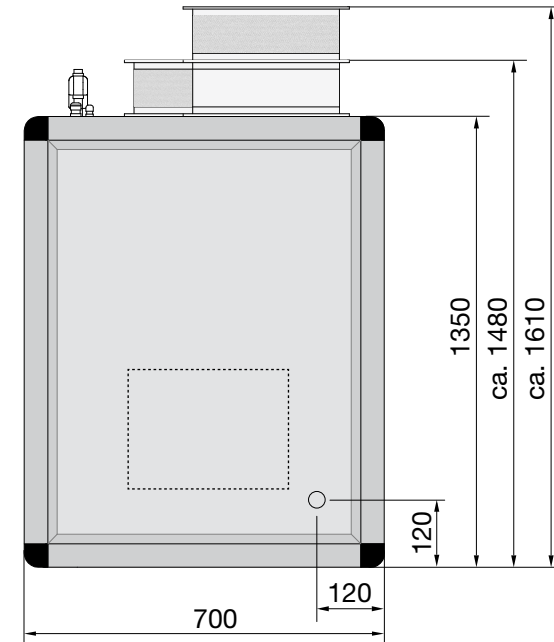

Maßblätter LEG 46/66 AuFo-K

Entfeuchtungsgeräte

Made in Germany

zum Außen-Fortluftbetrieb in einteiliger Kompaktbauweise mit Wärmerückgewinnung

*: mit NT-PWW Gerätelänge + 65 mm

Maßblätter LEG 46/66 AuFo-K-S

Entfeuchtungsgeräte

Made in Germany

zum Außen-Fortluftbetrieb in einteiliger Kompaktbauweise mit Wärmerückgewinnung

*: mit NT-PWW Gerätelänge + 65 mm