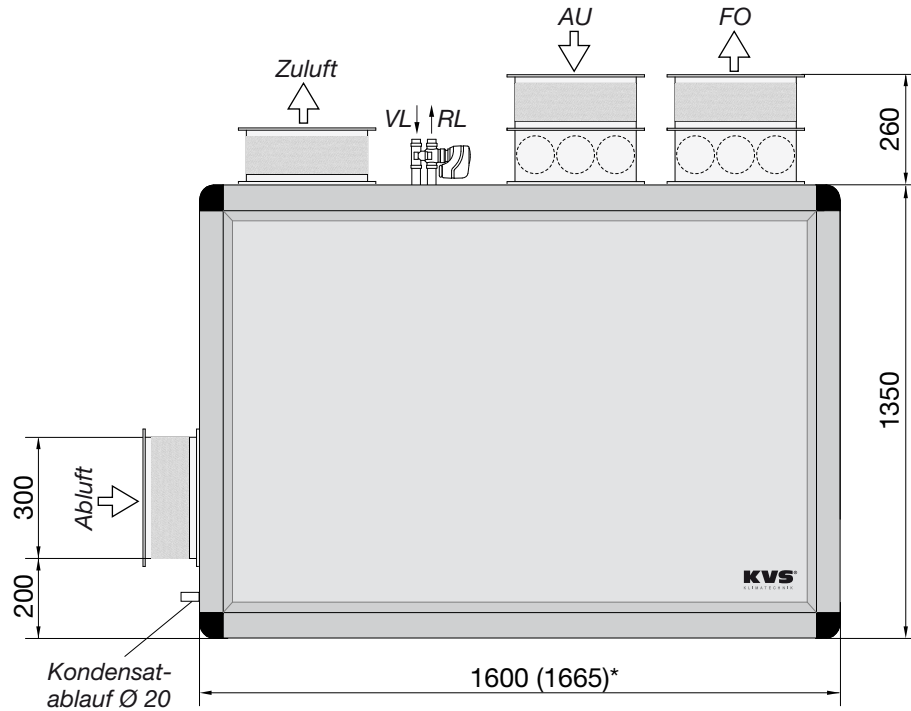

Maßblätter LEG 46/66 AuFo-K

Entfeuchtungsgeräte

Made in Germany

zum Außen-Fortluftbetrieb in einteiliger Kompaktbauweise mit Wärmerückgewinnung

*: mit NT-PWW Gerätelänge + 65 mm

Maßblätter LEG 46/66 AuFo-K-S

Entfeuchtungsgeräte

Made in Germany

zum Außen-Fortluftbetrieb in einteiliger Kompaktbauweise mit Wärmerückgewinnung

*: mit NT-PWW Gerätelänge + 65 mm