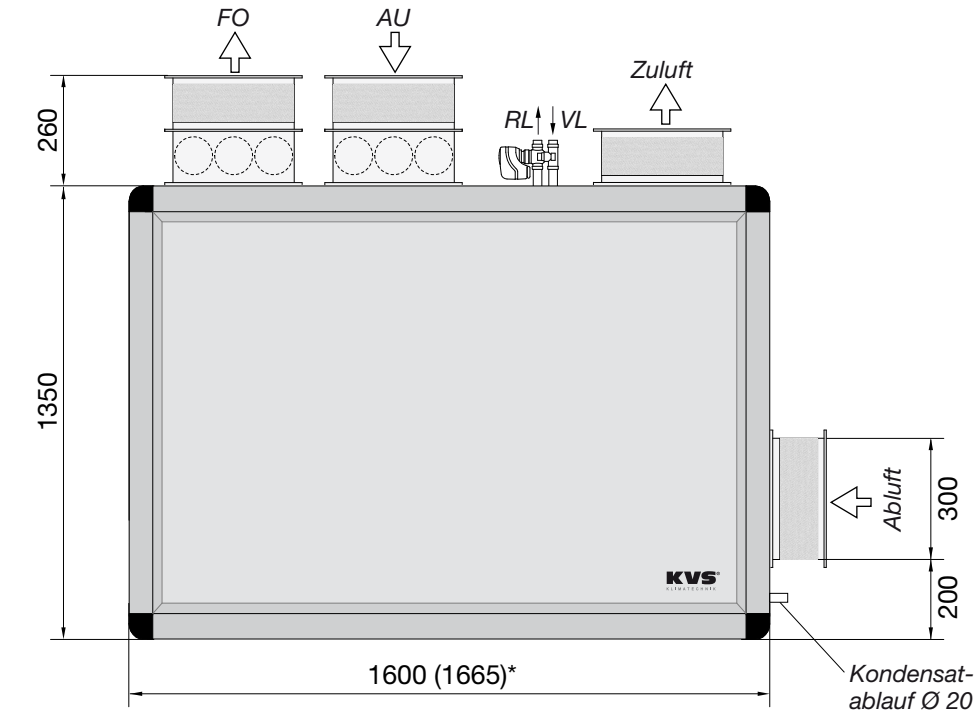

Maßblätter LEG 46/66 AuFo-K

Entfeuchtungsgeräte

Made in Germany

zum Außen-Fortluftbetrieb in einteiliger Kompaktbauweise mit Wärmerückgewinnung

*: mit NT-PWW Gerätelänge + 65 mm

Maßblätter LEG 46/66 AuFo-K-S

Entfeuchtungsgeräte

Made in Germany

zum Außen-Fortluftbetrieb in einteiliger Kompaktbauweise mit Wärmerückgewinnung

*: mit NT-PWW Gerätelänge + 65 mm