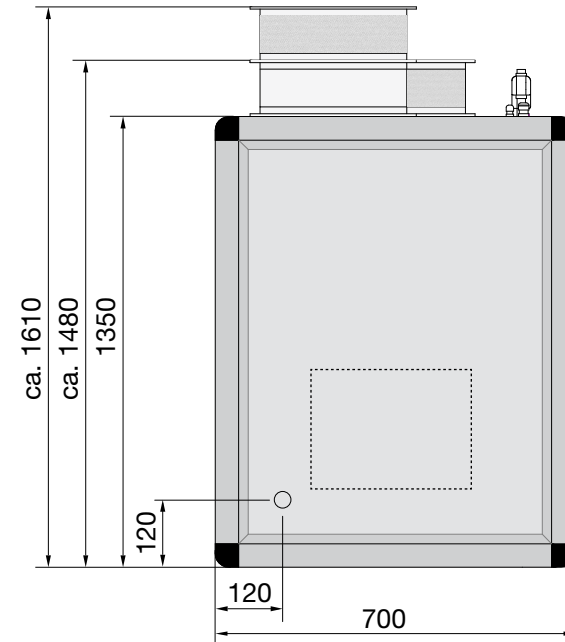

Maßblätter LEG 46/66 AuFo-K

Entfeuchtungsgeräte

Made in Germany

zum Außen-Fortluftbetrieb in einteiliger Kompaktbauweise mit Wärmerückgewinnung

*: mit NT-PWW Gerätelänge + 65 mm

Maßblätter LEG 46/66 AuFo-K-S

Entfeuchtungsgeräte

Made in Germany

zum Außen-Fortluftbetrieb in einteiliger Kompaktbauweise mit Wärmerückgewinnung

*: mit NT-PWW Gerätelänge + 65 mm