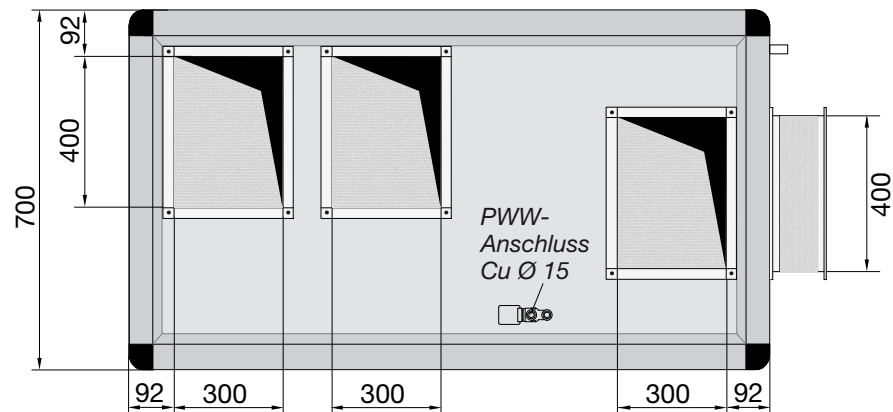

Maßblätter LEG 46/66 AuFo-K

Entfeuchtungsgeräte

Made in Germany

zum Außen-Fortluftbetrieb in einteiliger Kompaktbauweise mit Wärmerückgewinnung

*: mit NT-PWW Gerätelänge + 65 mm

Maßblätter LEG 46/66 AuFo-K-S

Entfeuchtungsgeräte

Made in Germany

zum Außen-Fortluftbetrieb in einteiliger Kompaktbauweise mit Wärmerückgewinnung

*: mit NT-PWW Gerätelänge + 65 mm